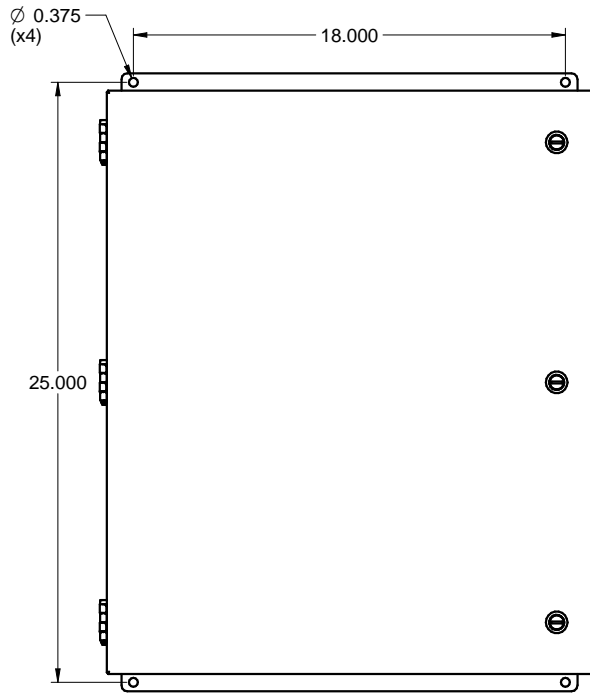

S242006
STEEL / ACIER

TOP / DESSUS

SIDE / CÔTÉ

FRONT / FACE

FRONT WITHOUT COVER
/ FACE SANS COUVERCLE