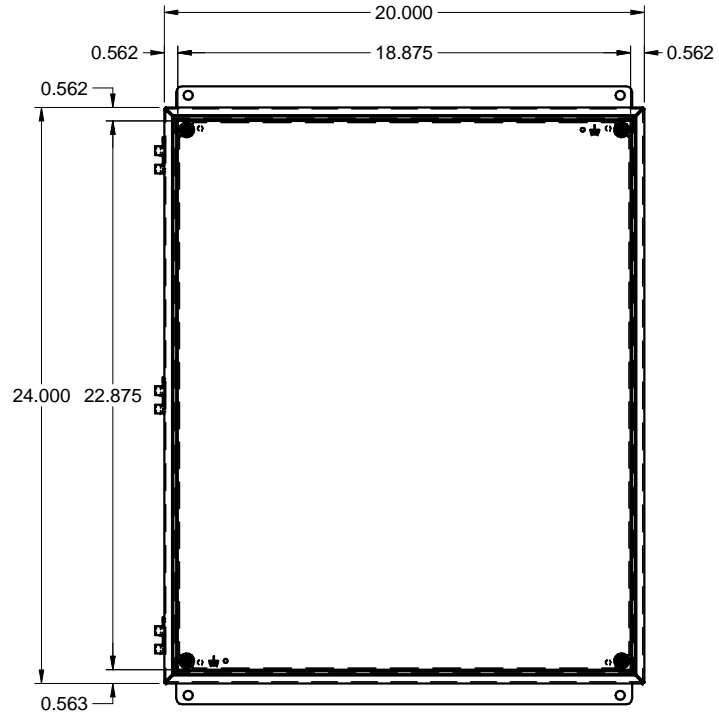

S242006
STEEL / ACIER

TOP / DESSUS

SIDE / CÔTÉ

FRONT / FACE

FRONT WITHOUT COVER
/ FACE SANS COUVERCLE